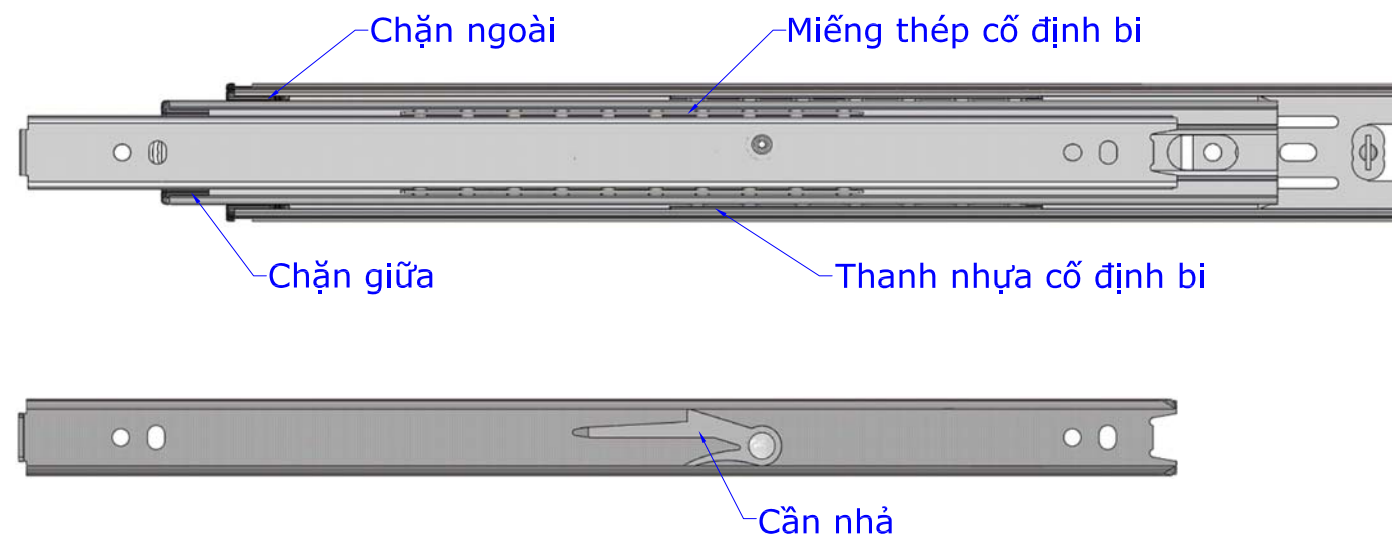

3600-00

RAY TRƯỢT BI NGĂN KÉO CHUẨN XÁC

Lắp đặt	Bên cạnh	
Rãnh bên	12.7mm +0.8/0	
Bản rộng	36mm	
Chất liệu	Thép	
Trọng tải	35kg với 18" (450mm)	
Kích cỡ	6" đến 28" (150mm đến 700mm)	
Độ mở	Mở toàn phần	
Tháo dỡ	Nhà	
Bề mặt	Mạ kẽm điện với cromat trắng, vàng hoặc đen	

Tất cả các kích thước đều tính bằng Milimét (mm)

Kích thước ray trượt

mm

KÍCH CỠ	Chiều dài ray trượt	Độ mở	Trọng tải/Kg	A	B	C	D	E	F	G	H	I
6" (150)	150	150	10	92					72			
8" (200)	200	200	15	142					106			
10" (250)	250	250	20	192					128	224		
12" (300)	300	300	25	242					128	224		
14" (350)	350	350	28	128	292				128	224		
16" (400)	400	400	30	128	256	342			128	224	320	
18" (450)	450	450	35	128	288	392			128	224	352	
20" (500)	500	500	33	128	192	352	442		128	224	416	
22" (550)	550	550	30	128	224	384	492		128	224	352	448
24" (600)	600	600	28	128	224	416	542		128	224	352	480
26" (650)	650	650	28	128	224	416	512	592	128	224	384	544
28" (700)	700	700	28	128	224	416	544	642	128	224	384	544

Cấu hình lắp đặt ray trượt ngăn kéo

CÁC ỨNG DỤNG:

Để sử dụng trong bộ gỗ, tủ quần áo, bàn làm việc, đồ gỗ, nhà ở và tủ bếp.