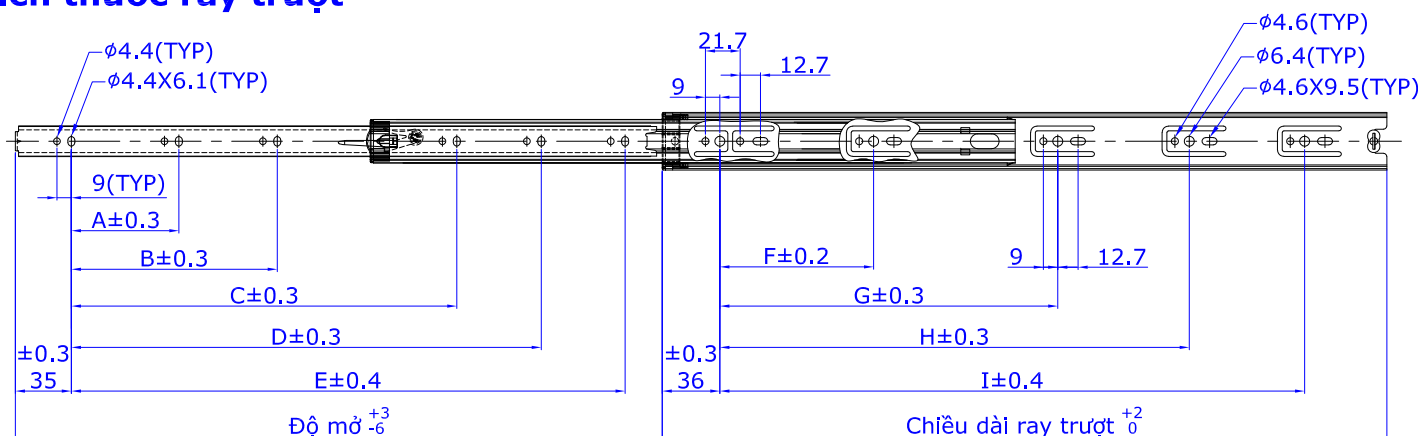

## RAY TRƯỢT BI NGĂN KÉO CHUẨN XÁC

<b>Lắp đặt</b>	Bên cạnh	
<b>Rãnh bên</b>	12.7mm +0.8/0	
<b>Bản rộng</b>	36mm	
<b>Chất liệu</b>	Thép	
<b>Trọng tải</b>	35kg với 18" (450mm)	
<b>Kích cỡ</b>	6" đến 28" (150mm đến 700mm)	
<b>Độ mở</b>	Mở toàn phần	
<b>Tháo dỡ</b>	Nhà	
<b>Bề mặt</b>	Mạ kẽm điện với cromat trắng, vàng hoặc đen	

Tất cả các kích thước đều tính bằng Milimét (mm)

### Kích thước ray trượt

mm

KÍCH CỠ	Chiều dài ray trượt	Độ mở	Trọng tải/Kg	A	B	C	D	E	F	G	H	I
6" (150)	150	150	10	92					72			
8" (200)	200	200	15	142					106			
10" (250)	250	250	20	192					128	224		
12" (300)	300	300	25	242					128	224		
14" (350)	350	350	28	128	292				128	224		
16" (400)	400	400	30	128	256	342			128	224	320	
18" (450)	450	450	35	128	288	392			128	224	352	
20" (500)	500	500	33	128	192	352	442		128	224	416	
22" (550)	550	550	30	128	224	384	492		128	224	352	448
24" (600)	600	600	28	128	224	416	542		128	224	352	480
26" (650)	650	650	28	128	224	416	512	592	128	224	384	544
28" (700)	700	700	28	128	224	416	544	642	128	224	384	544