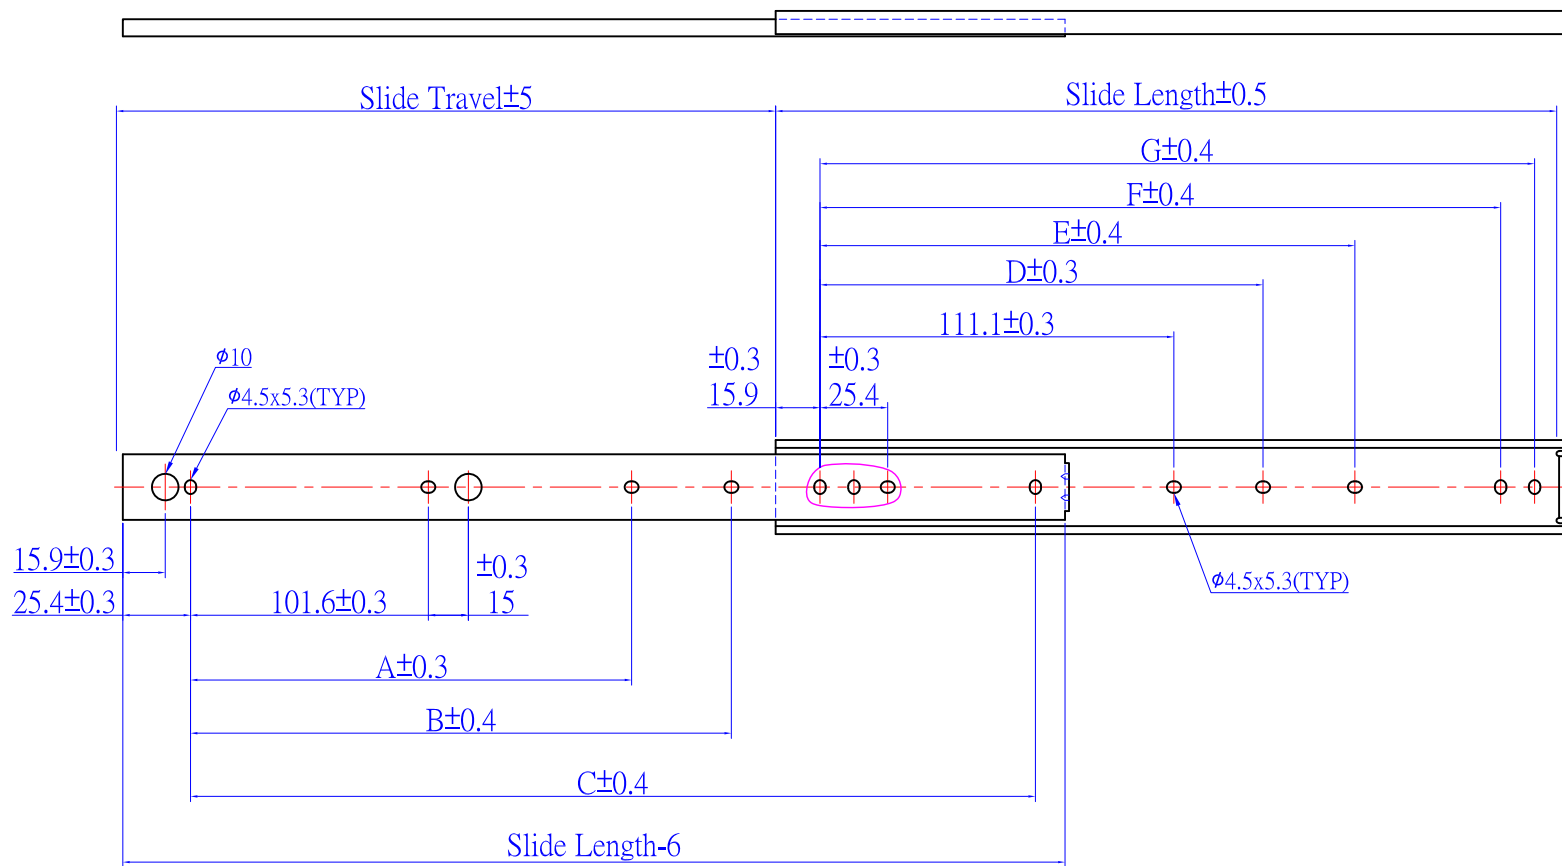

3500-58

Mounting	Side	<p style="text-align: center;">Profile</p>
Side Clearance	9.8mm +0.8/0	
Height	35.3mm	
Material	Steel	
Load Rating	39kg at 16" (400mm)	
Size	12"~28"	
Disconnect	Non-Detachable Release Lever	
Finish	Electro-Zinc plated with clear, yellow or black chromate	

All Dimensions are in Millimeters (mm)

Slide Dimensions

Size	Slide length	Slide Travel	Load Rating/Kg	A	B	C	D	E	F	G
12"	305	225.6	30		152.4	254		149.2	260.3	273
14"	356	276.6	37		203.2	304.8		200	311.1	323.8
16"	406	301.2	39		254	355.6		250.8	361.9	374.6
18"	457	326.8	37	203.2	304.8	406.4	212.7	301.6	412.7	425.4
20"	508	377.8	33	228.6	355.6	457.2	238.1	352.4	463.5	476.2
22"	559	403.4	31	254	406.4	508	263.5	403.2	514.3	527
24"	610	429	27	279.4	457.2	558.8	288.9	454	565.1	577.8
26"	660	479	24	304.8	508	609.6	314.3	504.8	615.9	628.6
28"	711	504.6	23	330.2	558.8	660.4	339.7	555.6	666.7	679.4